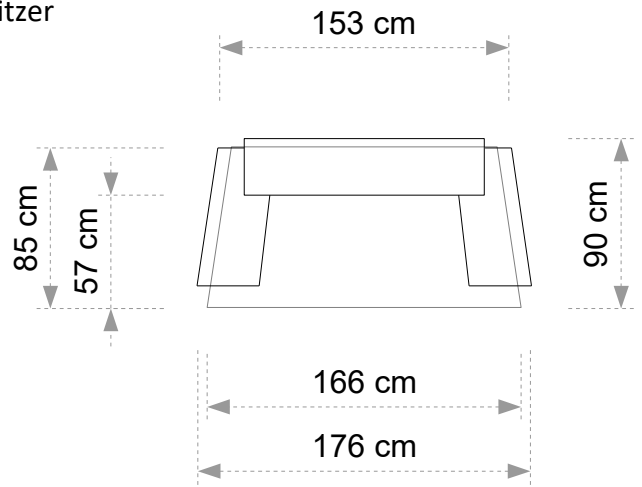

Standardmaße LB 5

Sessel
1-Sitzer

Sofa
2-Sitzer

Sofa
3-Sitzer

Sofa
3-Sitzer Plus

Anschluss links/rechts
Récamière

Anschluss links/rechts
Récamière Plus