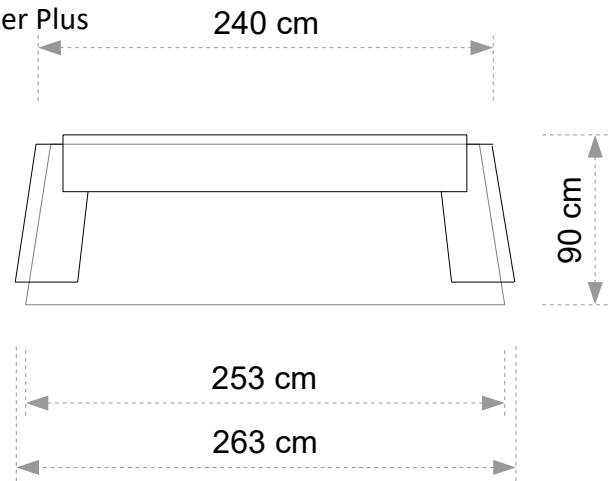

Standardmaße LB 5

Sessel
1-Sitzer

Sofa
2-Sitzer

Sofa
3-Sitzer

Sofa
3-Sitzer Plus

Anschluss links/rechts
Récamière

Anschluss links/rechts
Récamière Plus