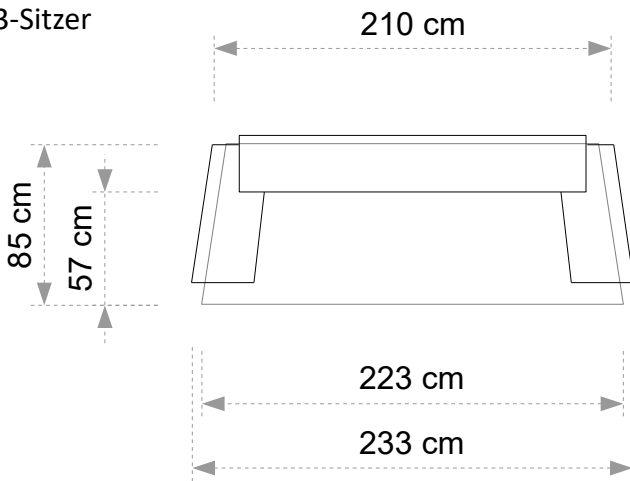

Standardmaße LB 5

Sessel
1-Sitzer

Sofa
2-Sitzer

Sofa
3-Sitzer

Sofa
3-Sitzer Plus

Anschluss links/rechts
Récamière

Anschluss links/rechts
Récamière Plus