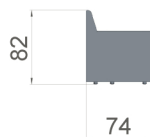

Standardmaße LB 16

Sessel
1-Sitzer

Sofa
2-Sitzer

Sofa
3-Sitzer

Sofa
4-Sitzer

Hocker