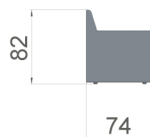

Standardmaße LB 16

Sessel
1-Sitzer

Sofa
2-Sitzer

Sofa
3-Sitzer

Sofa
4-Sitzer

Hocker