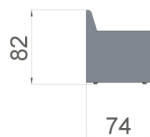

Standardmaße LB 16

Sessel
1-Sitzer

Sofa
2-Sitzer

Sofa
3-Sitzer

Sofa
4-Sitzer

Hocker